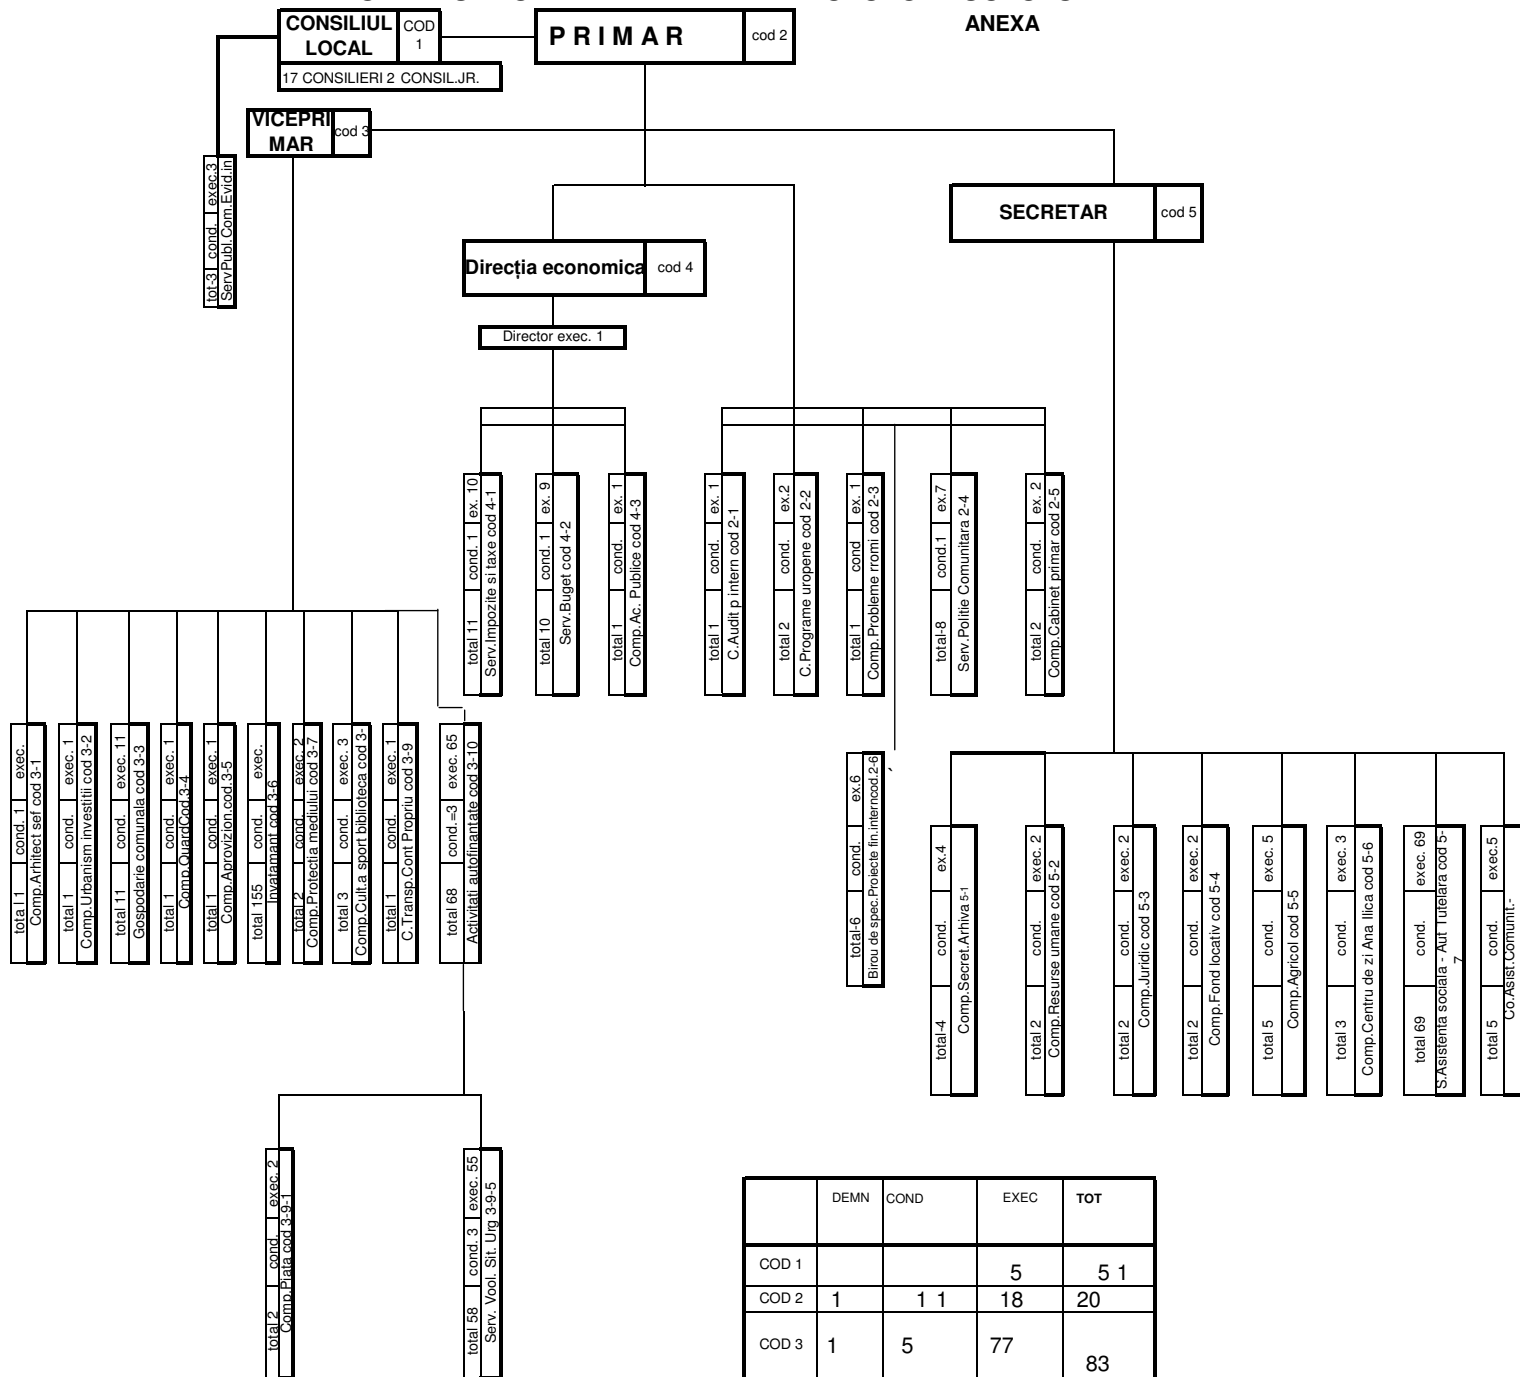

# APARATUL DE SPECIALITATE AL PRIMARULUI ORASULUI SANTANA

Primar,  
ENACHE VIOREL

	DEMN	COND	EXEC	TOT
COD 1			5	5
COD 2	1	1	18	20
COD 3	1	5	77	83
COD 4		3	20	23
COD 5		1	91	92
<b>TOTAL</b>	<b>2</b>	<b>10</b>	<b>211</b>	<b>223</b>