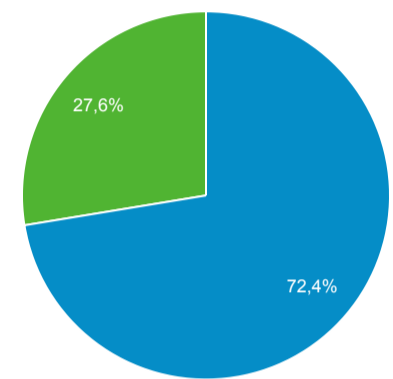

Utilizatori 126.024	Utilizatori noi 100.676	Sesiuni 191.224	Numărul de sesiuni pe utilizator 1,52
Afișări de pagină 278.459	Pagini/Sesiune 1,46	Durata medie a sesiunii 00:00:56	Rata de respingere 80,39 %

■ New Visitor ■ Returning Visitor