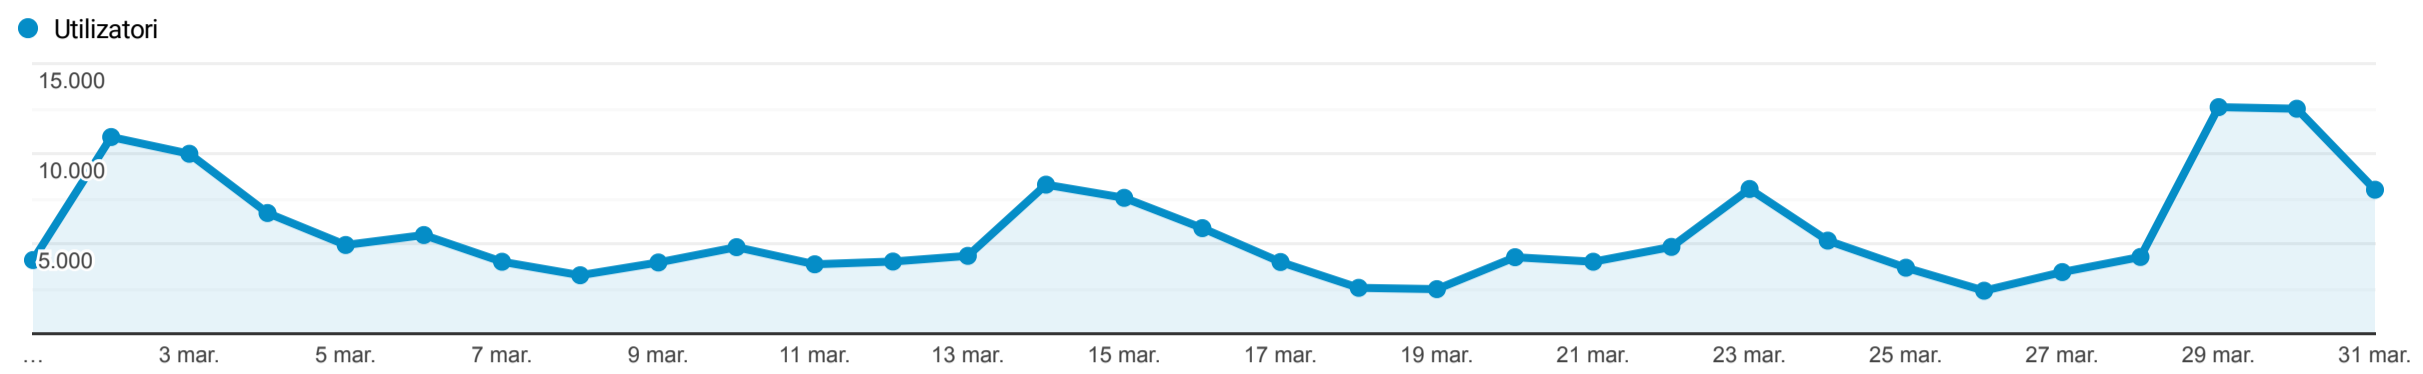

Prezentare generală a publicului

1 mar. 2023 - 31 mar. 2023

Toți utilizatorii
100,00 % (de) Utilizatori

Prezentare generală

Utilizatori 126.024	Utilizatori noi 100.676	Sesiuni 191.224	Numărul de sesiuni pe utilizator 1,52
Afișări de pagină 278.459	Pagini/Sesiune 1,46	Durata medie a sesiunii 00:00:56	Rata de respingere 80,39 %

■ New Visitor ■ Returning Visitor

Limbă	Utilizatori	% Utilizatori
1. ro-ro	73.444	57,63 %
2. pl-pl	17.958	14,09 %
3. ro	11.512	9,03 %
4. en-us	11.093	8,70 %
5. en-gb	6.484	5,09 %
6. hu-hu	1.584	1,24 %
7. de-de	993	0,78 %
8. it-it	801	0,63 %
9. es-es	461	0,36 %
10. en-ro	421	0,33 %